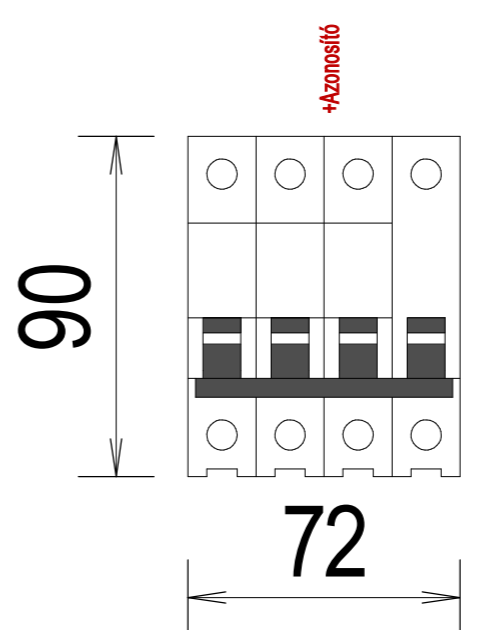

5SL6 1P

Azonosító: 1
 Szélesség: 18.0 [mm]
 Magasság: 90.0 [mm]
 Mélyég: 70.0 [mm]
 IP védettség: IP20
 Felfogás:

5SL6 2P

Azonosító: 2
 Szélesség: 36.0 [mm]
 Magasság: 90.0 [mm]
 Mélyég: 70.0 [mm]
 IP védettség: IP20
 Felfogás:

5SL6 3P

Azonosító: 3
 Szélesség: 54.0 [mm]
 Magasság: 90.0 [mm]
 Mélyég: 70.0 [mm]
 IP védettség: IP20
 Felfogás:

5SL6 4P

Azonosító: 4
 Szélesség: 72.0 [mm]
 Magasság: 90.0 [mm]
 Mélyég: 70.0 [mm]
 IP védettség: IP20
 Felfogás:

5ST3

Azonosító: 5
 Szélesség: 9.0 [mm]
 Magasság: 90.0 [mm]
 Mélyég: 70.0 [mm]
 IP védeeltség: IP20
 Felfogás:

3RT20 15-16-17-18

Azonosító: 6
 Szélesség: 45.0 [mm]
 Magasság: 57.5 [mm]
 Mélyég: 73.0 [mm]
 IP védeeltség: IP20
 Felfogás:

3RH2911

Azonosító: 7
 Szélesség: 10.0 [mm]
 Magasság: 57.4 [mm]
 Mélyég: 65.8 [mm]
 IP védeeltség: IP20
 Felfogás:

3RH29

Azonosító: 8
 Szélesség: 36.0 [mm]
 Magasság: 37.5 [mm]
 Mélyég: 43.7 [mm]
 IP védeeltség: IP20
 Felfogás: