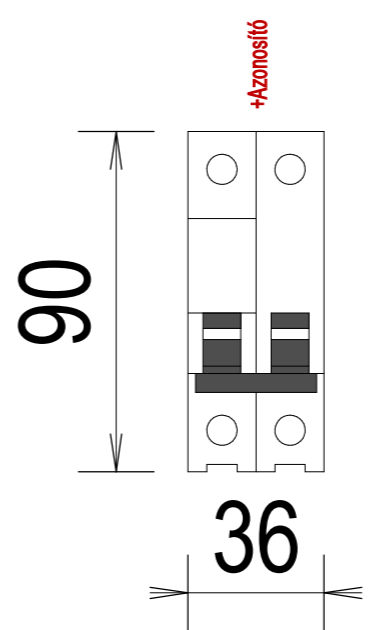

5SL6 1P

Azonosító: 1
 Szélesség: 18.0 [mm]
 Magasság: 90.0 [mm]
 Mélyég: 70.0 [mm]
 IP védettség: IP20
 Felfogás:

5SL6 2P

Azonosító: 2
 Szélesség: 36.0 [mm]
 Magasság: 90.0 [mm]
 Mélyég: 70.0 [mm]
 IP védettség: IP20
 Felfogás:

5SL6 3P

Azonosító: 3
 Szélesség: 54.0 [mm]
 Magasság: 90.0 [mm]
 Mélyég: 70.0 [mm]
 IP védettség: IP20
 Felfogás:

5SL6 4P

Azonosító: 4
 Szélesség: 72.0 [mm]
 Magasság: 90.0 [mm]
 Mélyég: 70.0 [mm]
 IP védettség: IP20
 Felfogás:

5ST3

Azonosító: 5
 Szélesség: 9.0 [mm]
 Magasság: 90.0 [mm]
 Mélyég: 70.0 [mm]
 IP védeeltség: IP20
 Felfogás:

3RT20 15-16-17-18

Azonosító: 6
 Szélesség: 45.0 [mm]
 Magasság: 57.5 [mm]
 Mélyég: 73.0 [mm]
 IP védeeltség: IP20
 Felfogás:

3RH2911

Azonosító: 7
 Szélesség: 10.0 [mm]
 Magasság: 57.4 [mm]
 Mélyég: 65.8 [mm]
 IP védeeltség: IP20
 Felfogás:

3RH29

Azonosító: 8
 Szélesség: 36.0 [mm]
 Magasság: 37.5 [mm]
 Mélyég: 43.7 [mm]
 IP védeeltség: IP20
 Felfogás: