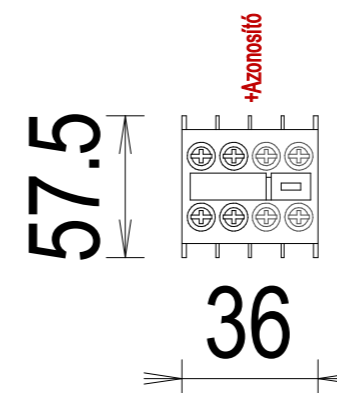

5SL6 1P

Azonosító: 1
 Szélesség: 18.0 [mm]
 Magasság: 90.0 [mm]
 Mélyég: 70.0 [mm]
 IP védettség: IP20
 Felfogás:

5SL6 2P

Azonosító: 2
 Szélesség: 36.0 [mm]
 Magasság: 90.0 [mm]
 Mélyég: 70.0 [mm]
 IP védettség: IP20
 Felfogás:

5SL6 3P

Azonosító: 3
 Szélesség: 54.0 [mm]
 Magasság: 90.0 [mm]
 Mélyég: 70.0 [mm]
 IP védettség: IP20
 Felfogás:

5SL6 4P

Azonosító: 4
 Szélesség: 72.0 [mm]
 Magasság: 90.0 [mm]
 Mélyég: 70.0 [mm]
 IP védettség: IP20
 Felfogás:

5ST3

Azonosító: 5
 Szélesség: 9.0 [mm]
 Magasság: 90.0 [mm]
 Mélyég: 70.0 [mm]
 IP védeeltség: IP20
 Felfogás:

3RT20 15-16-17-18

Azonosító: 6
 Szélesség: 45.0 [mm]
 Magasság: 57.5 [mm]
 Mélyég: 73.0 [mm]
 IP védeeltség: IP20
 Felfogás:

3RH2911

Azonosító: 7
 Szélesség: 10.0 [mm]
 Magasság: 57.4 [mm]
 Mélyég: 65.8 [mm]
 IP védeeltség: IP20
 Felfogás:

3RH29

Azonosító: 8
 Szélesség: 36.0 [mm]
 Magasság: 37.5 [mm]
 Mélyég: 43.7 [mm]
 IP védeeltség: IP20
 Felfogás: