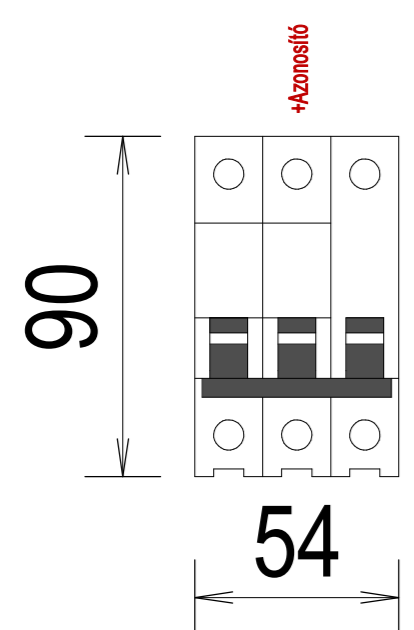

5SL6 1P

Azonosító: 1
 Szélesség: 18.0 [mm]
 Magasság: 90.0 [mm]
 Mélyég: 70.0 [mm]
 IP védettség: IP20
 Felfogás:

5SL6 2P

Azonosító: 2
 Szélesség: 36.0 [mm]
 Magasság: 90.0 [mm]
 Mélyég: 70.0 [mm]
 IP védettség: IP20
 Felfogás:

5SL6 3P

Azonosító: 3
 Szélesség: 54.0 [mm]
 Magasság: 90.0 [mm]
 Mélyég: 70.0 [mm]
 IP védettség: IP20
 Felfogás:

5SL6 4P

Azonosító: 4
 Szélesség: 72.0 [mm]
 Magasság: 90.0 [mm]
 Mélyég: 70.0 [mm]
 IP védettség: IP20
 Felfogás:

5ST3

Azonosító: 5
 Szélesség: 9.0 [mm]
 Magasság: 90.0 [mm]
 Mélyég: 70.0 [mm]
 IP védeeltség: IP20
 Felfogás:

3RT20 15-16-17-18

Azonosító: 6
 Szélesség: 45.0 [mm]
 Magasság: 57.5 [mm]
 Mélyég: 73.0 [mm]
 IP védeeltség: IP20
 Felfogás:

3RH2911

Azonosító: 7
 Szélesség: 10.0 [mm]
 Magasság: 57.4 [mm]
 Mélyég: 65.8 [mm]
 IP védeeltség: IP20
 Felfogás:

3RH29

Azonosító: 8
 Szélesség: 36.0 [mm]
 Magasság: 37.5 [mm]
 Mélyég: 43.7 [mm]
 IP védeeltség: IP20
 Felfogás: