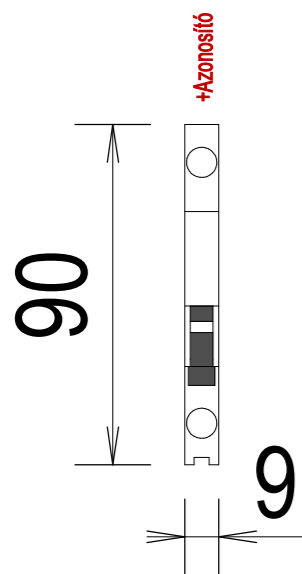

5SL6 1P

Azonosító: 1
 Szélesség: 18.0 [mm]
 Magasság: 90.0 [mm]
 Mélyég: 70.0 [mm]
 IP védettség: IP20
 Felfogás:

5SL6 2P

Azonosító: 2
 Szélesség: 36.0 [mm]
 Magasság: 90.0 [mm]
 Mélyég: 70.0 [mm]
 IP védettség: IP20
 Felfogás:

5SL6 3P

Azonosító: 3
 Szélesség: 54.0 [mm]
 Magasság: 90.0 [mm]
 Mélyég: 70.0 [mm]
 IP védettség: IP20
 Felfogás:

5SL6 4P

Azonosító: 4
 Szélesség: 72.0 [mm]
 Magasság: 90.0 [mm]
 Mélyég: 70.0 [mm]
 IP védettség: IP20
 Felfogás:

5ST3

Azonosító: 5
 Szélesség: 9.0 [mm]
 Magasság: 90.0 [mm]
 Mélyég: 70.0 [mm]
 IP védeeltség: IP20
 Felfogás:

3RT20 15-16-17-18

Azonosító: 6
 Szélesség: 45.0 [mm]
 Magasság: 57.5 [mm]
 Mélyég: 73.0 [mm]
 IP védeeltség: IP20
 Felfogás:

3RH2911

Azonosító: 7
 Szélesség: 10.0 [mm]
 Magasság: 57.4 [mm]
 Mélyég: 65.8 [mm]
 IP védeeltség: IP20
 Felfogás:

3RH29

Azonosító: 8
 Szélesség: 36.0 [mm]
 Magasság: 37.5 [mm]
 Mélyég: 43.7 [mm]
 IP védeeltség: IP20
 Felfogás: