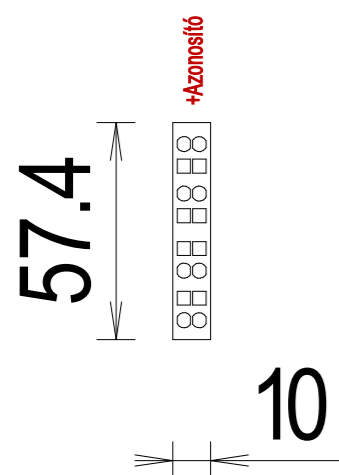

5SL6 1P

Azonosító: 1
 Szélesség: 18.0 [mm]
 Magasság: 90.0 [mm]
 Mélyég: 70.0 [mm]
 IP védettség: IP20
 Felfogás:

5SL6 2P

Azonosító: 2
 Szélesség: 36.0 [mm]
 Magasság: 90.0 [mm]
 Mélyég: 70.0 [mm]
 IP védettség: IP20
 Felfogás:

5SL6 3P

Azonosító: 3
 Szélesség: 54.0 [mm]
 Magasság: 90.0 [mm]
 Mélyég: 70.0 [mm]
 IP védettség: IP20
 Felfogás:

5SL6 4P

Azonosító: 4
 Szélesség: 72.0 [mm]
 Magasság: 90.0 [mm]
 Mélyég: 70.0 [mm]
 IP védettség: IP20
 Felfogás:

5ST3

Azonosító: 5
 Szélesség: 9.0 [mm]
 Magasság: 90.0 [mm]
 Mélyég: 70.0 [mm]
 IP védeeltség: IP20
 Felfogás:

3RT20 15-16-17-18

Azonosító: 6
 Szélesség: 45.0 [mm]
 Magasság: 57.5 [mm]
 Mélyég: 73.0 [mm]
 IP védeeltség: IP20
 Felfogás:

3RH2911

Azonosító: 7
 Szélesség: 10.0 [mm]
 Magasság: 57.4 [mm]
 Mélyég: 65.8 [mm]
 IP védeeltség: IP20
 Felfogás:

3RH29

Azonosító: 8
 Szélesség: 36.0 [mm]
 Magasság: 37.5 [mm]
 Mélyég: 43.7 [mm]
 IP védeeltség: IP20
 Felfogás: