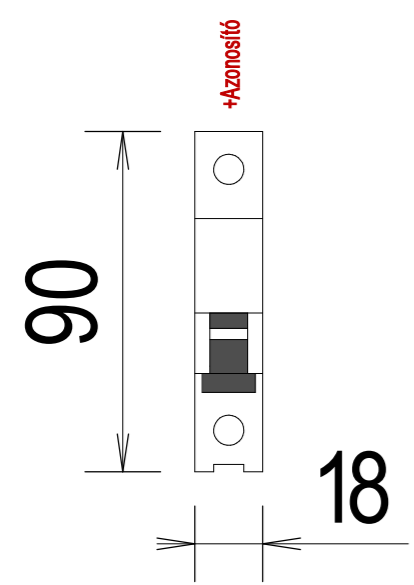

5SL6 1P

Azonosító: 1
 Szélesség: 18.0 [mm]
 Magasság: 90.0 [mm]
 Mélyég: 70.0 [mm]
 IP védettség: IP20
 Felfogás:

5SL6 2P

Azonosító: 2
 Szélesség: 36.0 [mm]
 Magasság: 90.0 [mm]
 Mélyég: 70.0 [mm]
 IP védettség: IP20
 Felfogás:

5SL6 3P

Azonosító: 3
 Szélesség: 54.0 [mm]
 Magasság: 90.0 [mm]
 Mélyég: 70.0 [mm]
 IP védettség: IP20
 Felfogás:

5SL6 4P

Azonosító: 4
 Szélesség: 72.0 [mm]
 Magasság: 90.0 [mm]
 Mélyég: 70.0 [mm]
 IP védettség: IP20
 Felfogás:

5ST3

Azonosító: 5
 Szélesség: 9.0 [mm]
 Magasság: 90.0 [mm]
 Mélyég: 70.0 [mm]
 IP védeeltség: IP20
 Felfogás:

3RT20 15-16-17-18

Azonosító: 6
 Szélesség: 45.0 [mm]
 Magasság: 57.5 [mm]
 Mélyég: 73.0 [mm]
 IP védeeltség: IP20
 Felfogás:

3RH2911

Azonosító: 7
 Szélesség: 10.0 [mm]
 Magasság: 57.4 [mm]
 Mélyég: 65.8 [mm]
 IP védeeltség: IP20
 Felfogás:

3RH29

Azonosító: 8
 Szélesség: 36.0 [mm]
 Magasság: 37.5 [mm]
 Mélyég: 43.7 [mm]
 IP védeeltség: IP20
 Felfogás: