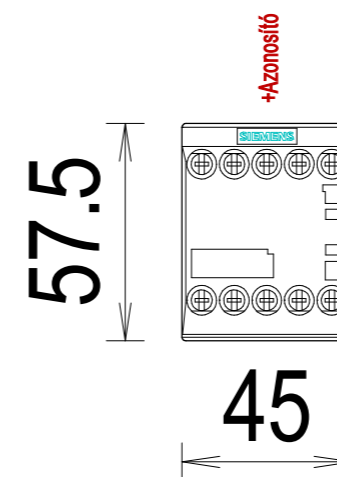

5SL6 3P

Azonosító: 3
 Szélesség: 54.0 [mm]
 Magasság: 90.0 [mm]
 Mélyég: 70.0 [mm]
 IP védettség: IP20
 Felfogás:

5SL6 4P

Azonosító: 4
 Szélesség: 72.0 [mm]
 Magasság: 90.0 [mm]
 Mélyég: 70.0 [mm]
 IP védettség: IP20
 Felfogás:

Tartalomjegyzék:	
1 .lap	5SL6 1P /5SL6 2P /5SL6 3P /5SL6 4P
2 .lap	5ST3 /3RT20 15-16-17-18 /3RH2911 /3RH29

5SL6 1P /5SL6 2P /5SL6 3P /5SL6 4P

VÁLTOZÁSOK						Osztályvezető:			SIEMENS Adatbázis lista		OMEGA-soft Számítástechnikai Fejlesztő, Szolgáltató és Kereskedelmi Kft. 1133 Budapest Bessenyei utca 8-10. B606. Tel.: +36 1 402-1581 E-mail: info@omegasoft.hu	
						Vezetőtervező:			Tárgy:			
						Omega-Soft Kft.			Siemens-Elrendez.Msf			
						Ellenőr:			Elrendezés szimbólumok lista			
						Szerkesztő:			SIEMENS készülék elrendezés képek			
						Dátum:			SIEMENS Zrt.			
						Méretarány:			Összeslap: 2		Lapszám: 1.	
						Lapméret:			Rajzsorszám/Változás:		SIEMENS-02 /000	
						Nyomatás:			Rajzkód: ELRENDEZÉS			
JEL	DÁTUM	TERVEZŐ	Osztályvezető	Ellenőr	MEGNEVEZÉS							
000	2022.04.10	Omega-Soft Kft.	V-0000		SIEMENS készülék elrendezés adatbázis első kiadása							

5ST3

Azonosító: 5
 Szélesség: 9.0 [mm]
 Magasság: 90.0 [mm]
 Mélyég: 70.0 [mm]
 IP védeeltség: IP20
 Felfogás:

3RT20 15-16-17-18

Azonosító: 6
 Szélesség: 45.0 [mm]
 Magasság: 57.5 [mm]
 Mélyég: 73.0 [mm]
 IP védeeltség: IP20
 Felfogás:

3RH2911

Azonosító: 7
 Szélesség: 10.0 [mm]
 Magasság: 57.4 [mm]
 Mélyég: 65.8 [mm]
 IP védeeltség: IP20
 Felfogás:

3RH29

Azonosító: 8
 Szélesség: 36.0 [mm]
 Magasság: 37.5 [mm]
 Mélyég: 43.7 [mm]
 IP védeeltség: IP20
 Felfogás: